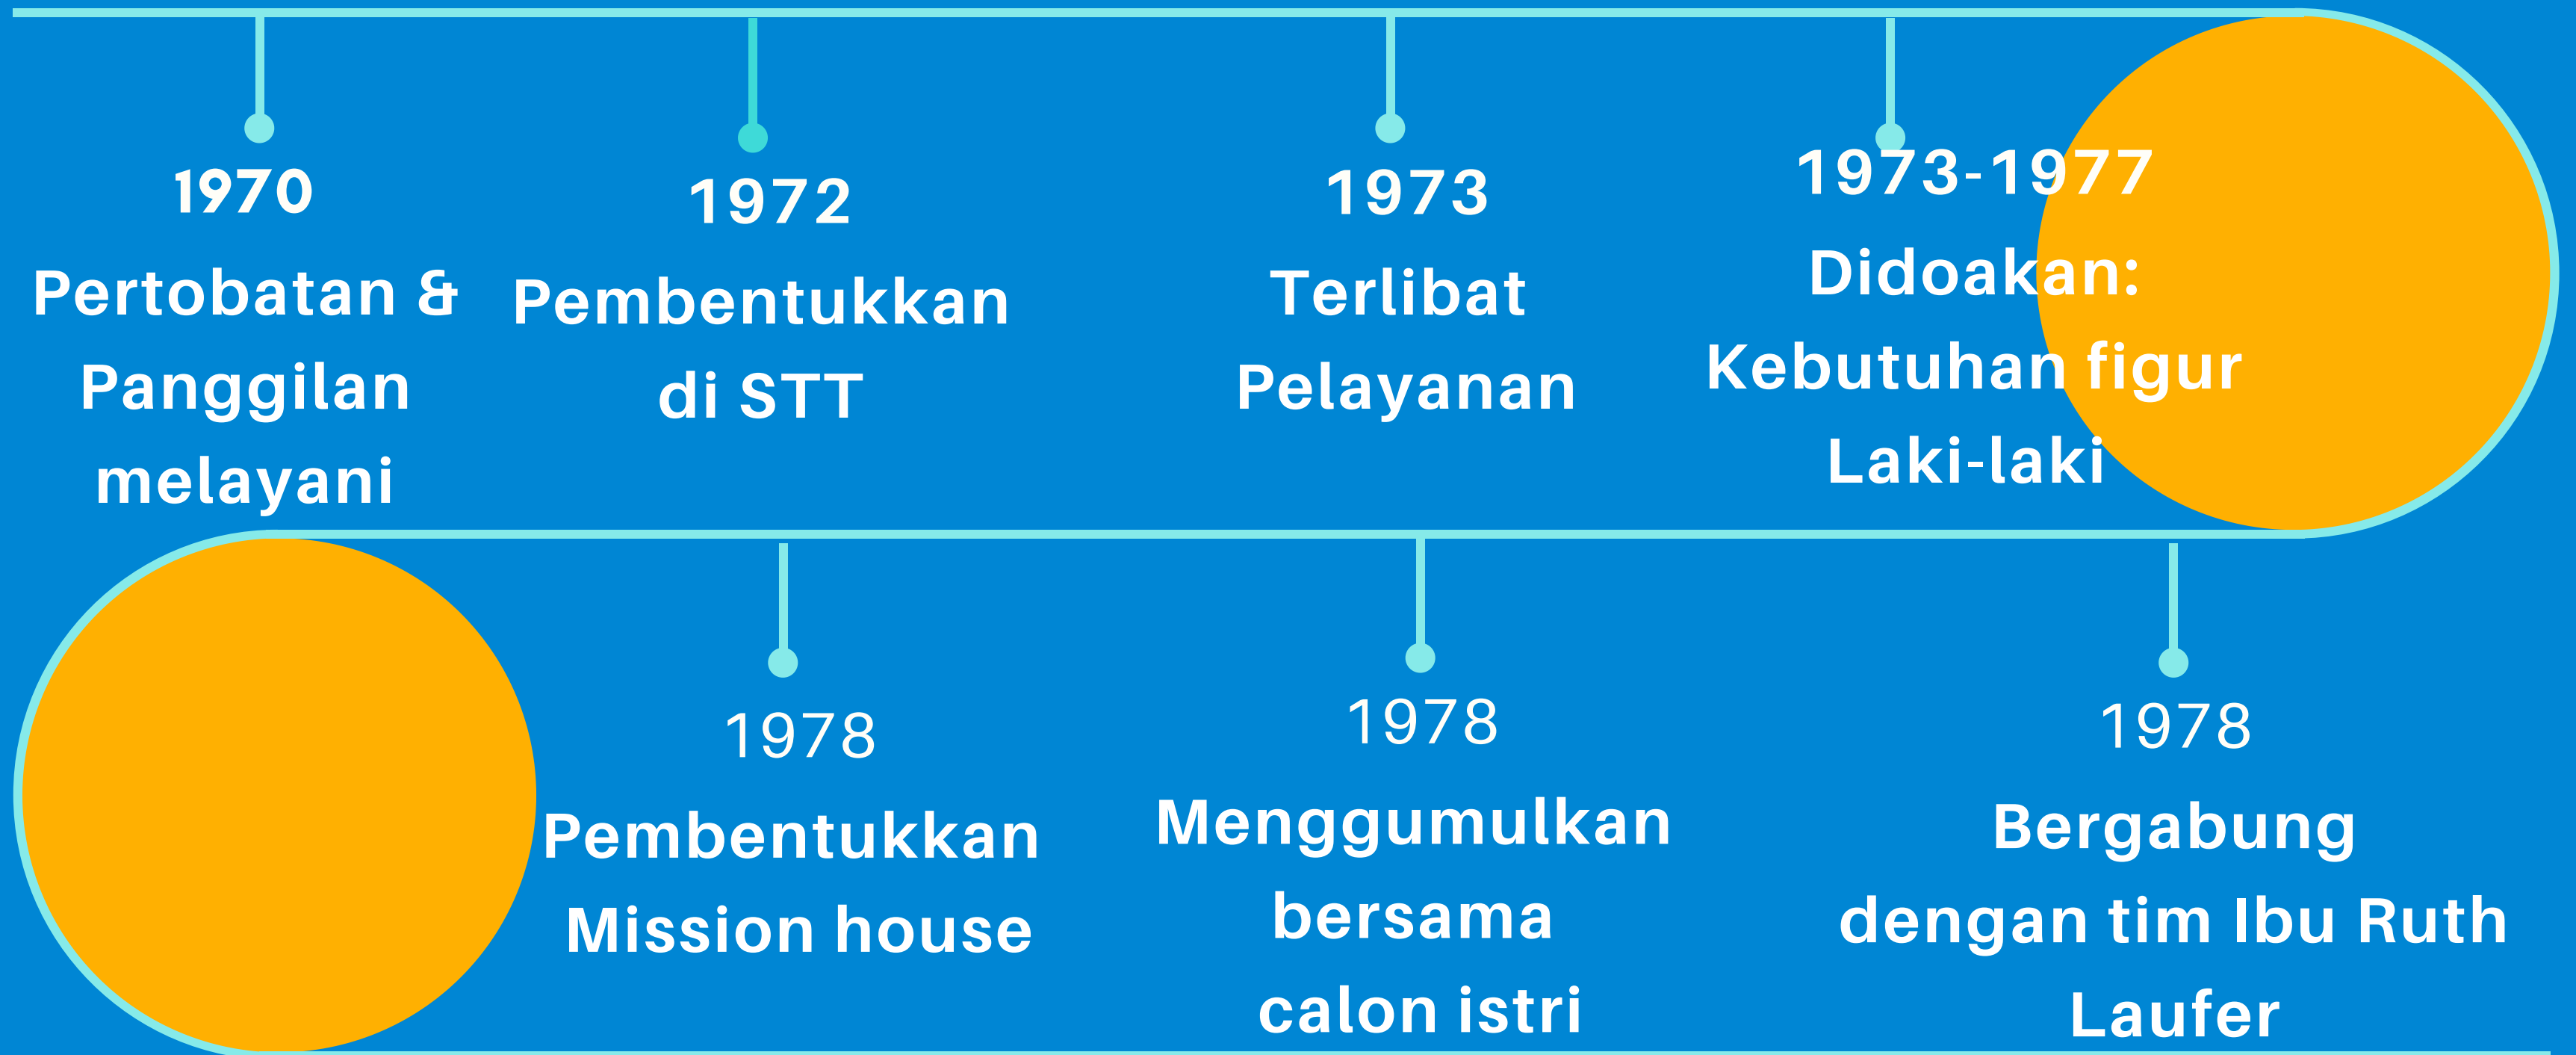

2

1963

Ruth Laufer
memulai

3

1969

3 kelompok
usia

4

1971

Ruth Laufer
memulai

3

1969

3 kelompok
usia

4

1971

Anni Dyck
Bergabung

5

1973

Buku
3 kelompok usia
Kurikulum lengkap
usia 4-11 tahun.

6

1977

Sarfat dibangun

7

1978

Pdt. Lexy Pello
bergabung

8

1983

Tongkat Estafet
diserahkan

Sejarah singkat
58 tahun dan terus berkarya....

PANGGILAN

Pdt. Lexy Pello, S.Th

SUNFOKUS
INDONESIA

PROYEK REVISI